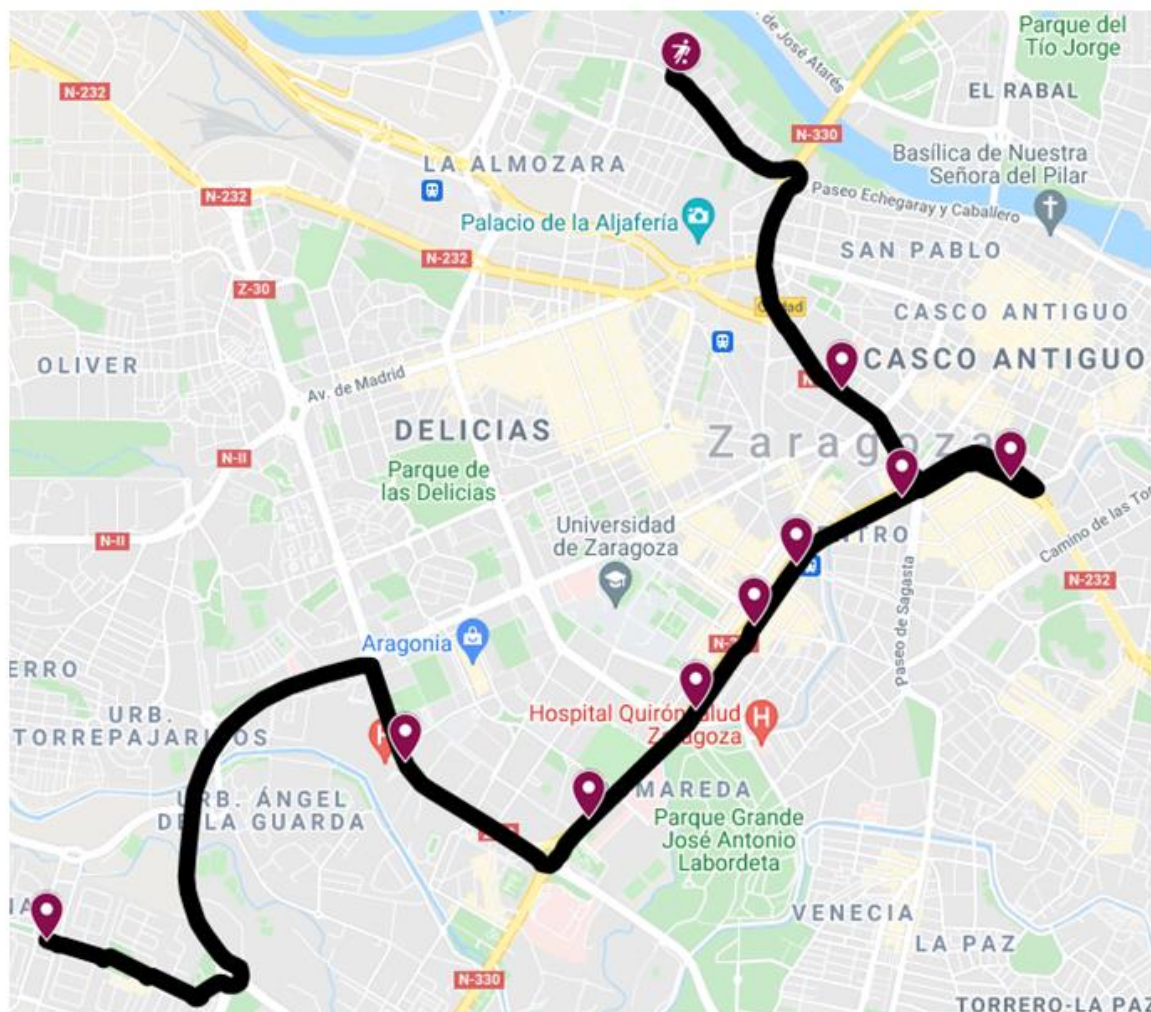

# ruta bus llegada campus

1. Avenida Ilustración (Frente Restaurante Jena) - 8,45 horas
2. Vía Hispanidad 37 (Clínica Montpellier) - 8:55 horas
3. Paseo Isabel La Católica, 3 (IES Miguel Catalán - Parada Bus Poste 510) - 8,57 horas
4. Paseo Fernando El Católico, 63-65 (Parada Bus TR) - 8,59 horas
5. Paseo Fernando El Católico, 33 (Lizarran - Parada Bus) - 9,02 horas
6. Paseo Fernando El Católico, 1-3 (Biblioteca Jose Sinues - Parada Bus) - 9:04 horas
7. Gran Vía, 7 (cafetería La Antigua) - 9:06 horas
8. Paseo Constitución 28 (Esquina León XIII - Joyería de Santo) - 9:08 horas
9. Paseo Maria Agustin, 12 (Centro de Especialidades Ramon y Cajal – Parada Bus) - 9:10 horas
10. S.D. Tiro de Pichón (Avenida Almozara 56) - 9:20 horas